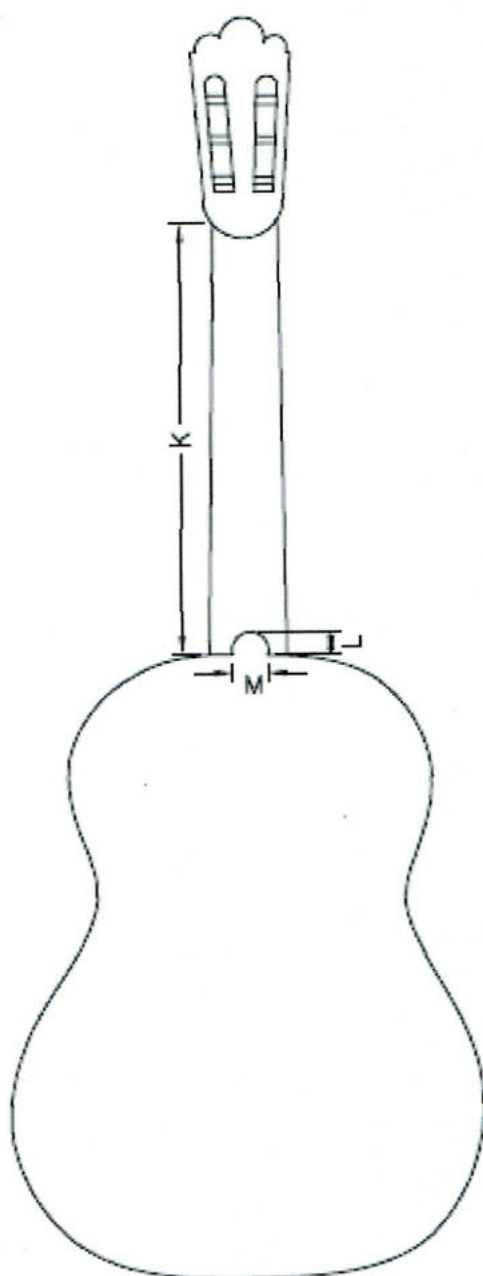

Antonio Scognamiglio

Bologna

Chitarra: EKO 9051

Peso in g 1450

Misure in mm

A
B
C 49
D 58
E
F
G
H

I
J
K
L
M
N 1015
O 494
P

Q
R
S 17
T
U 24
V 82
W
X 93