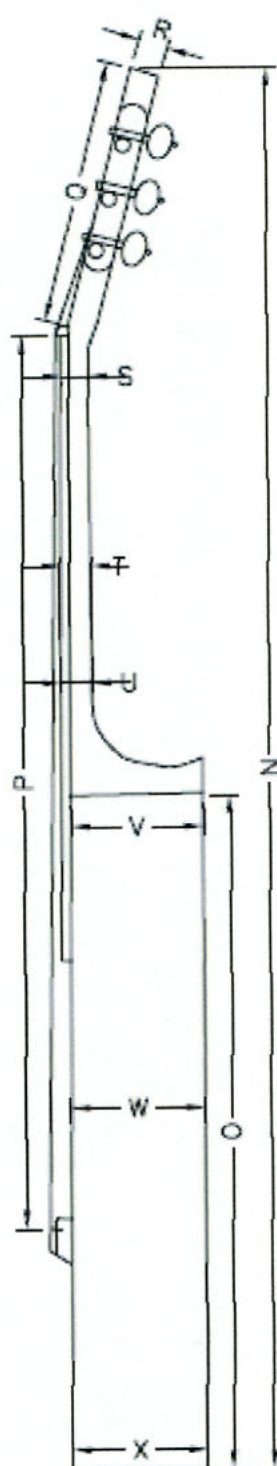

Antonio Scognamiglio

Bologna

Chitarra: EKO 9051

Peso in g 1450

Misure in mm

A
B
C 49
D 58
E
F
G
H

I
J
K
L
M
N 1015
O 494
P

Q
R
S 17
T
U 24
V 82
W
X 93