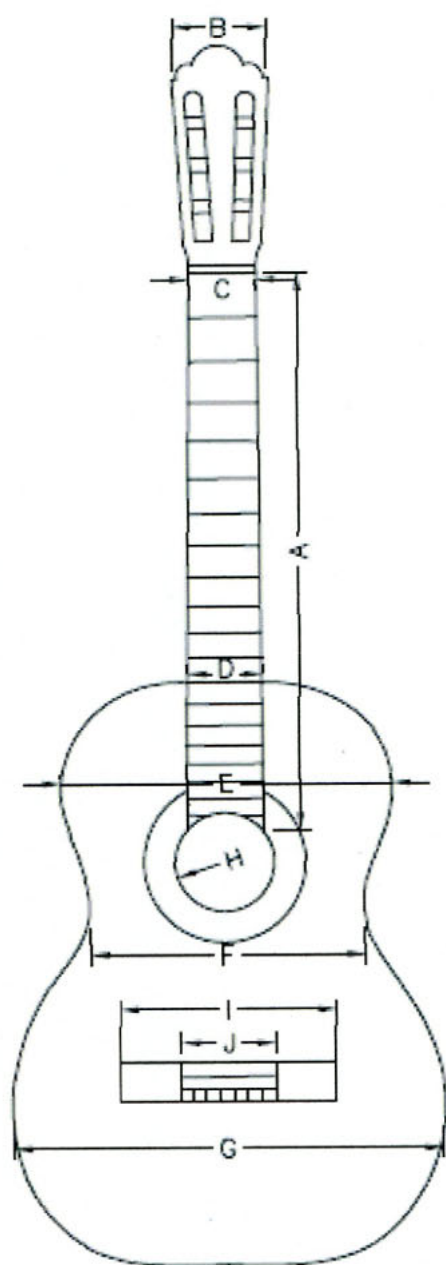

Antonio Scognamiglio

Bologna

Chitarra: EKO 9051

Peso in g 1450

Misure in mm

A
B
C 49
D 58
E
F
G
H

I
J
K
L
M
N 1015
O 494
P

Q
R
S 17
T
U 24
V 82
W
X 93