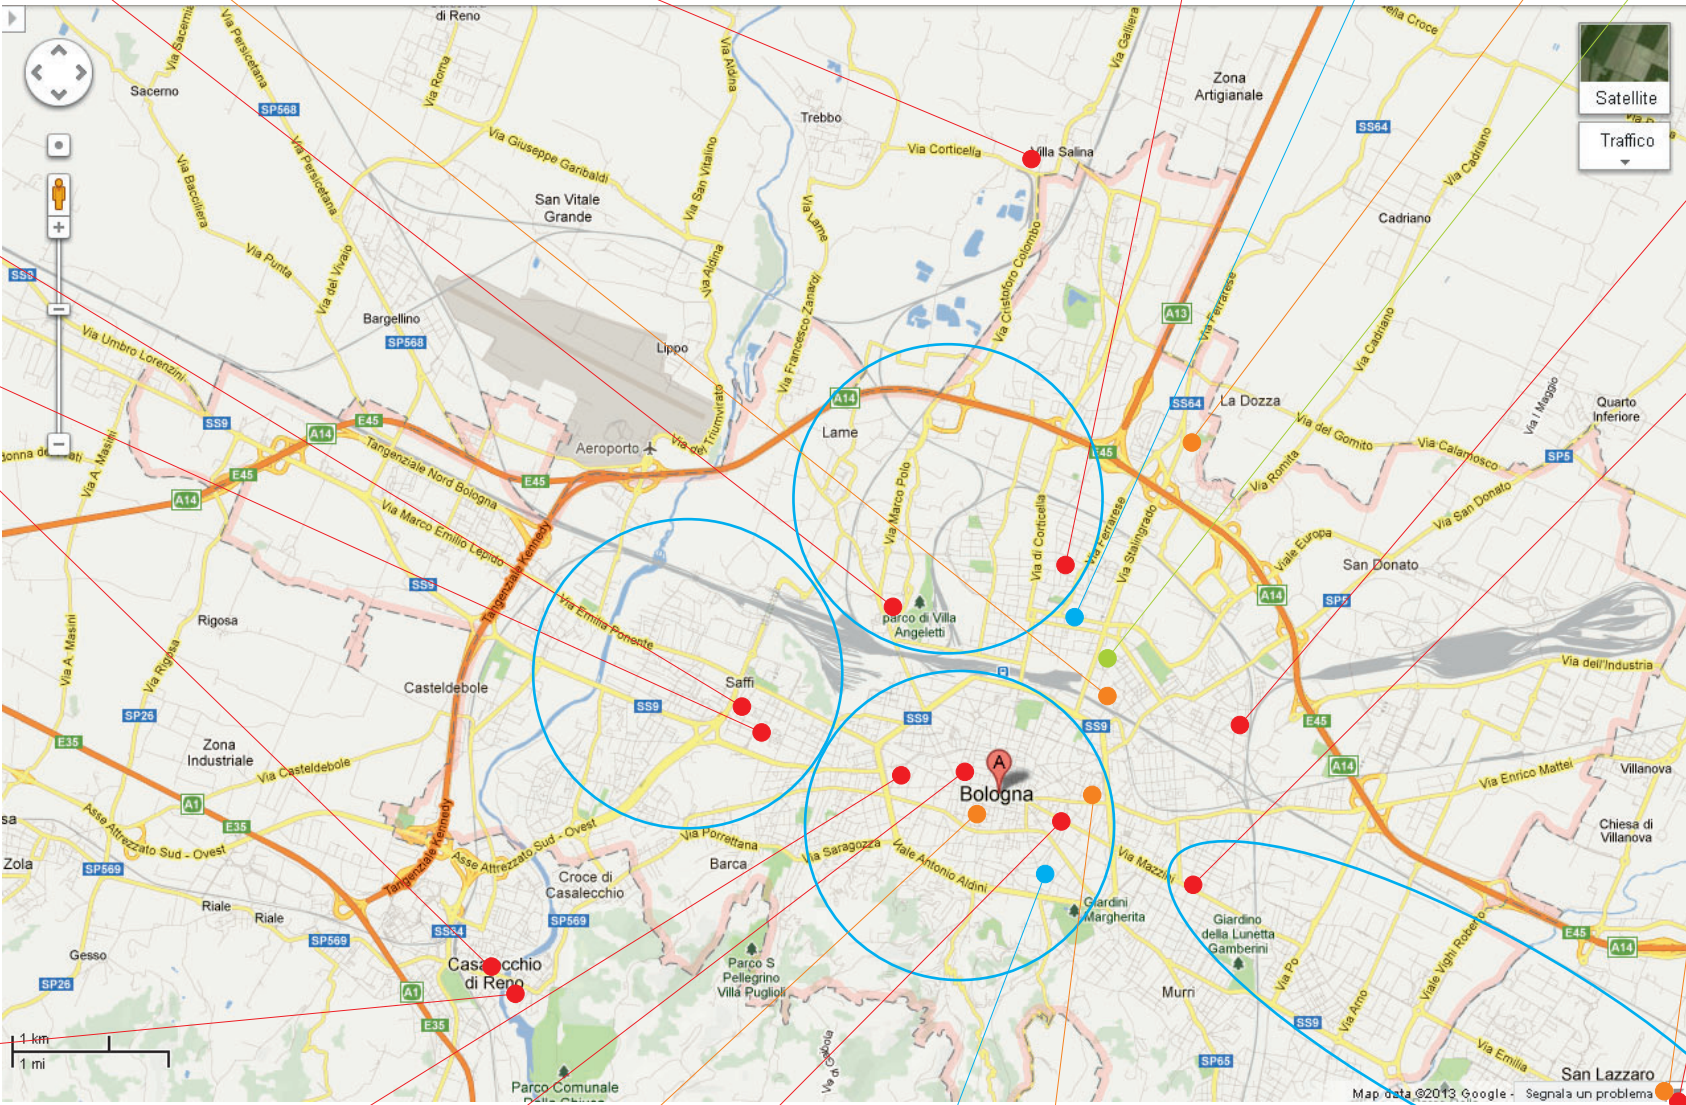

Cose d'altre case
051-6351103
DOM-SAB 9.30-19.30
via della Beverara, 10

- generalisti
- abbigliamento
- solo elettronica
- da donazioni

Opera Padre Marella
051-244345
LUN-VEN 9-12
14.30-17.30
SAB 9-12
Via del Lavoro, 13

Usa e Riusa
Castel Maggiore
051-2815556
LUN-MAR-MER-VEN-
SAB-**DOM** 10-12.30/15.30-19
Via Massarenti, 2 - Villa Salina
(Castel Maggiore)

S'Oggetti
Ritrovati
051-860218
MAR-DOM****
9.30-13/15.30-19
Via Gramsci, 82/84 - Funo
di Argelato

Il mondo delle
occasioni
051-359484
DOM-SAB 10-19
Via de' Gandolfi, 8/A

Vintage
051-373137

Piazza Grande
051-342328
051-0395825
MAR-VEN 10-14/15-19
SAB 10-19 **DOM** 13-19
Via Stalingrado, 97/2

Elettromania
051-371001
ott/mag
10-13/15.30-19
LUN GIO **DOM** chiuso
giu/set
10-13/15.30-19 LUN SAB
DOM chiuso
Via del Lavoro, 31-2 C-D

Mercatino
Lombardstreet
051-313529
MAR-DOM**** 10-19
Via Monterumici Bruno, 36

Mercatopoli Porto
051-432045
MAR-SAB 9.30-13.30/
15.30-19
DOM 15.30-19
Via Pasubio, 39

Secret Vintage Store
051-571812
LUN-MAR-MER-VEN-
SAB 9.30-12.30/
15.30-19.30
GIO 9.30-12.30
Via Porrettana, 346
Casalecchio

Mercatopoli
Crespellano
051-6720216
LUN-DOM****
9.30-19.30
Via Provinciale 43
Crespellano

Déja vu
051-6199521
MAR-DOM****
10-13/15.30-19
Via Reno, 7/7 - Casalecchio

Mercatino
Sant'Anna
051-9911261
392-4449108
LUN-SAB
09.30-13 / 14.30-19.30
DOM 15.00-19.00
Piazzetta Carlo Musi, 11

Blocco 24
051-9912594
DOM-SAB 10-13 /
15.30-19.30
Via Cincinnato Baruzzi, 1/2

Emmaus
051-464342
329-6595935
MAR e GIO 14-17.30
SAB 8.30-12.20/14-17.30
Via Vittoria, 7/A - San Lazzaro di S.

Cose nel tempo
051-6272686
LUN-SAB 10-19
DOM 10-12.30/15-19
Via Vittoria, 7
San Lazzaro di S.

Mercatopoli
San Lazzaro
051-6258608
MER-DOM****
10.00-19.00
Via Emilia, 480/2 - Idice
San Lazzaro di S.

Il mercatino
di Franzoni
051-6255727
MAR-SAB
10-12.30/15-19
Via Emilia, 492 - Idice
San Lazzaro di S.

Crocevia
051-6490677
LUN-SAB 10-13/15.30-19.30
chiuso giovedì pomeriggio
Via Santa Croce, 11/a-b-c-d-e

Interscambio
051-247483
LUN-SAB 10-13/15-19
Via Marconi, 29

Mercatino di
San Paolo Maggiore
DOM-SAB 10.30-19.00
Via Carbonesi, 20

Galleria della Colonna
051-0560238 - 328-3841548
335-5814855
LUN-SAB 10-12.30/15-19
DOM 15-19
Strada Maggiore, 23/A

La Leonarda
340-5693883
LUN-SAB 10-19.30
Via San Leonardo, 2/2

Upper vintage
051-265173

Affari di famiglia Junior
334-1495895
LUN-SAB 9-18.30
Via Allende, 26 (Z.I.)
Pian di Macina (Pianoro)

Affari di Famiglia
051-776202
LUN-VEN 9-18.30
SAB 9-12.30/14-18.30
Via Allende, 26 (Z.I.)
Pian di Macina (Pianoro)